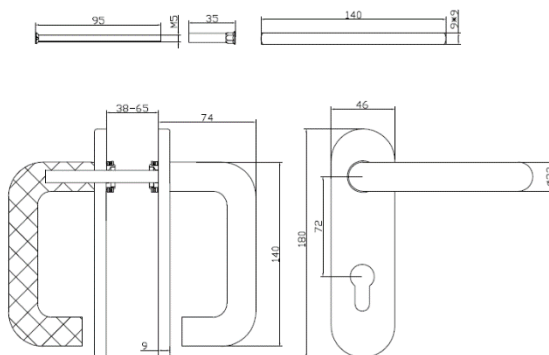

Огнестойкая ручка 01-FP чёрная dormakaba

Комплект огнестойких ручек 01-FP, 9/PZ
72 мм, чёрная (24)
Арт. 1100000009890

Дверные ручки на планке DORMA 01-FP с пружиной предназначены для установки на противопожарные двери толщиной 38-65 мм.

- ☐ Межосевое расстояние 72 мм
- ☐ Шток 9 мм, длина 140 мм
- ☐ Покрытие – огнестойкий пластик с антипиреном
- ☐ Цвет – чёрный
- ☐ Способ установки ручки – стяжки
- ☐ Тип упаковки – цветная коробка

Подходят для комплектации всех противопожарных замков с межосевым расстоянием 72 мм. Прочная возвратная пружина препятствует провисанию ручки, облегчает работу привода замка. Материал изготовления ручки: нескользящий огнеупорный нейлон. Материал основания: оцинкованная сталь.