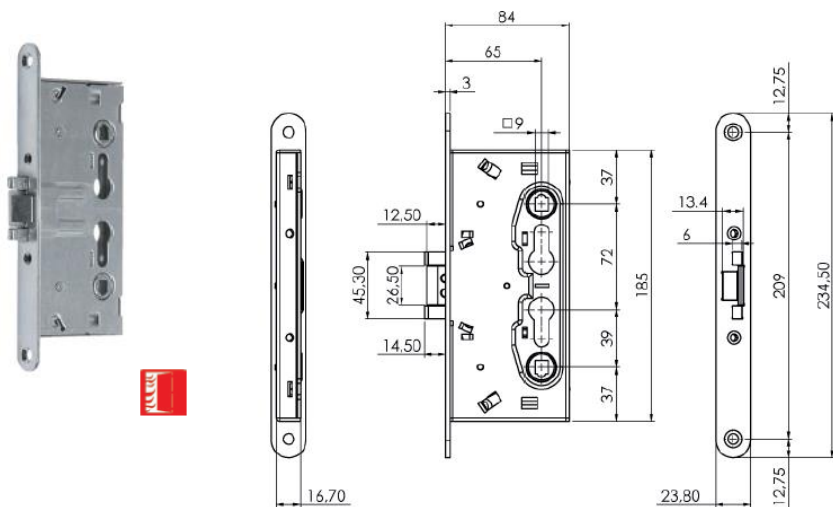

Огнестойкий замок dormakaba 188

Огнестойкий корпус замка 188 72/65/9 F=23,8 скр
Арт. 3501476630401

Рекомендован к установке в металлические и деревянные двери высокого уровня безопасности, в офисно-торговых центрах, магазинах, жилых помещениях, учебных заведениях и больницах.

- ☐ Межосевое расстояние 72 мм
- ☐ Шток 9 мм
- ☐ Backset – 65 мм
- ☐ Цвет – чёрный
- ☐ Покрытие лицевой планки - оцинкованная сталь

Замок предназначен для установки в противопожарные двери с огнестойкостью EI 60 и EI 90.

Замок разработан с учетом всех требований противопожарной безопасности. Симметричная конструкция замка делает возможной установку, как на левосторонние металлические двери, так и на правосторонние. Для изменения стороны запирания замка достаточно перевернуть замок, не переворачивая язычок защелки.